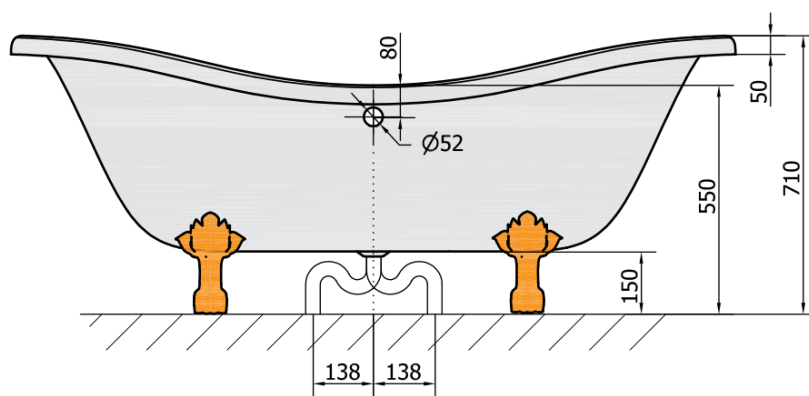

Produktový list

Objednací kód: **38132**

CHARLESTON volně stojící vana 188x80x71cm, nohy
bronz, bílá

VOLUME 210L