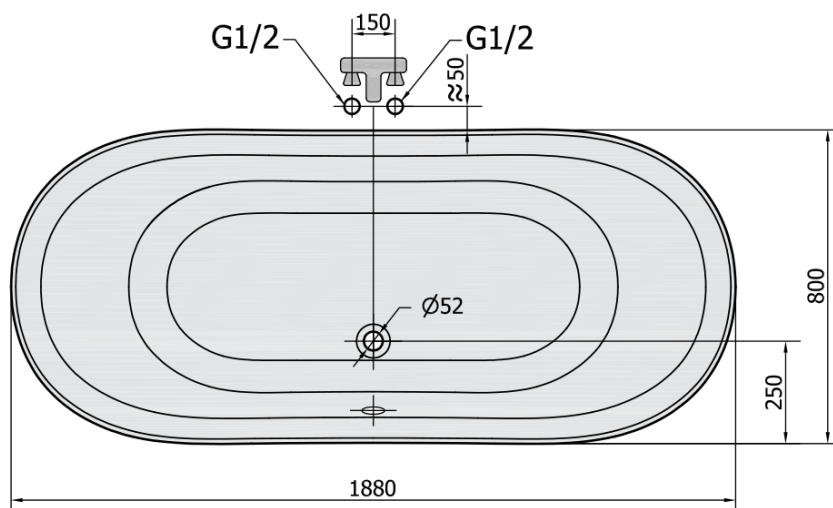

Produktový list

Objednací kód: **38132**

CHARLESTON volně stojící vana 188x80x71cm, nohy
bronz, bílá

VOLUME 210L